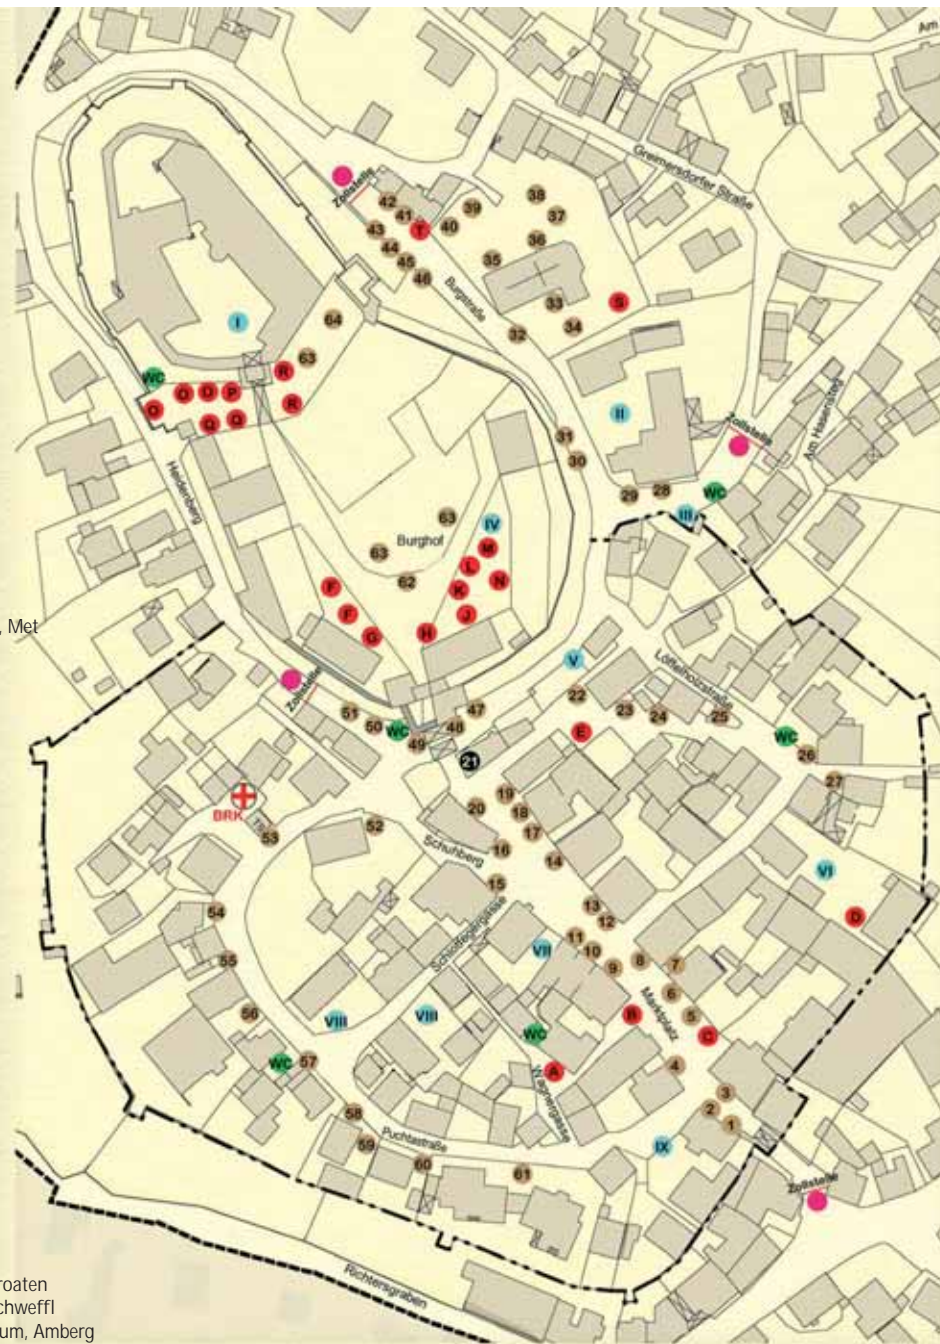

Mittelaltergruppen u- vereine:

A Stadtwache Cadolzburg	B Altdorfer Kroaten
C Kulturhistorischer Verein Beilngries	D Owaroisa Schwefl
E Gernot's Gefolge, Sulzbach-Rosenberg	F Cantus Ferrum, Amberg
G Pfalzgräflisches Gefolge Neumarkt	H Communitas Mercatorum, Erlangen
J Ursi Pugnantes, Bärnau	K Communitas Monacensis, München
L Nostri Farrago, Plattling	M Stiber-Fähnlein, Sulzbach-Rosenberg
N Manus Draconis Fronbergenses, Schwandorf	P Faolchu-Clan, Cadolzburg
O Norrs Varga, Nürnberg	R Jugendzentrum Herz, Cadolzburg
Q Oridoccum et Dragonis, Cadolzburg	T Dorfgemeinschaft Unterfeldbrecht
S Forestarius After Reisa